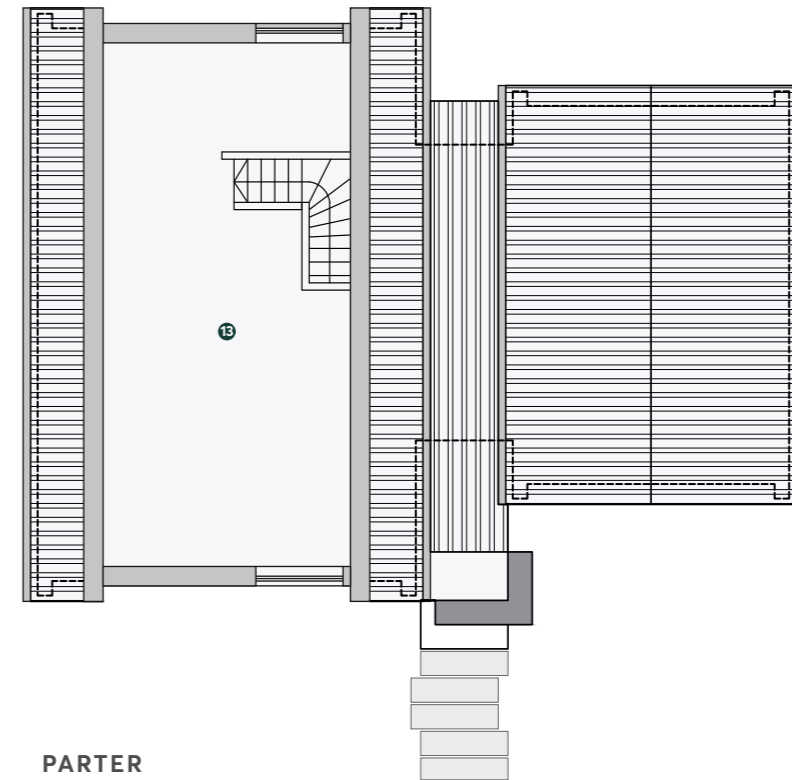

Casa Valbo

SUPRAFEȚE CASĂ

1	Living + bucătărie	37,00 m²
2	Dormitor 1	13,50 m²
3	Dormitor 2	12,95 m²
4	Dormitor Matrim.	17,60 m²
5	Baie	7,75 m²
6	Baie	4,15 m²
7	Grup sanitar	4,40 m²
8	Cămară	3,35 m²
9	Spălătorie	3,60 m²
10	Holuri	15,25 m²
11	Mansardă	50,56 m²

SUPRAFEȚE EXTERIOARE

12	Terasă	24,00 m²
13	Parcare	12,80 m²

BILANȚ TERITORIAL

SUPRAFAȚĂ CONSTRUITĂ	231,75 m²
SUPRAFAȚĂ UTILĂ	170,11 m²
SUPRAFAȚĂ PAVATĂ	100,00 m²
SUPRAFAȚĂ PLANTATĂ	150,00 m²

N

Vedere
de ansamblu

Susținut și dezvoltat de

MANSARDĂ

PARTER